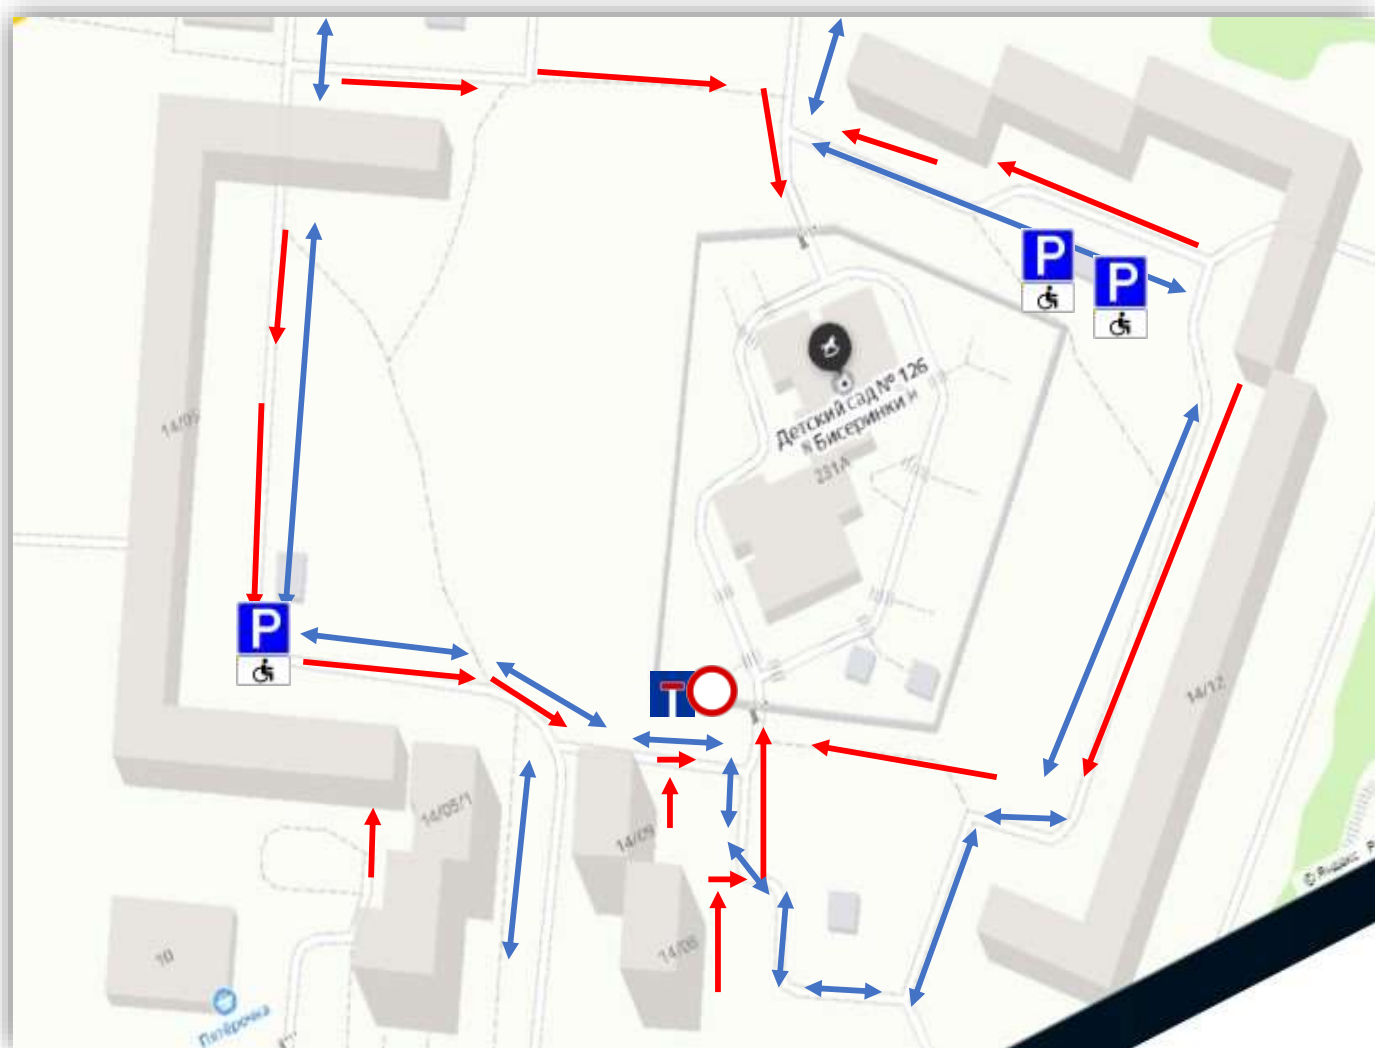

ПЛАН-СХЕМА БЕЗОПАСНОГО МАРШРУТА

МБДОУ «ДЕТСКИЙ САД №126 «БИСЕРИНКИ»

	Направление движения детей
	Ограждение детского сада
	Направление движения транспортных средств

РАЙОН РАСПОЛОЖЕНИЯ ОБРАЗОВАТЕЛЬНОЙ ОРГАНИЗАЦИИ И ПУТИ ДВИЖЕНИЯ ТРАНСПОРТНЫХ СРЕДСТВ И ДЕТЕЙ (ОБУЧАЮЩИХСЯ, ВОСПИТАННИКОВ)

-  НАПРАВЛЕНИЕ ДВИЖЕНИЯ ВОСПИТАННИКОВ
-  НАПРАВЛЕНИЕ ДВИЖЕНИЯ ТС

Пути движения транспортных средств к местам разгрузки/погрузки и рекомендуемые безопасные пути передвижения детей по территории детского сада