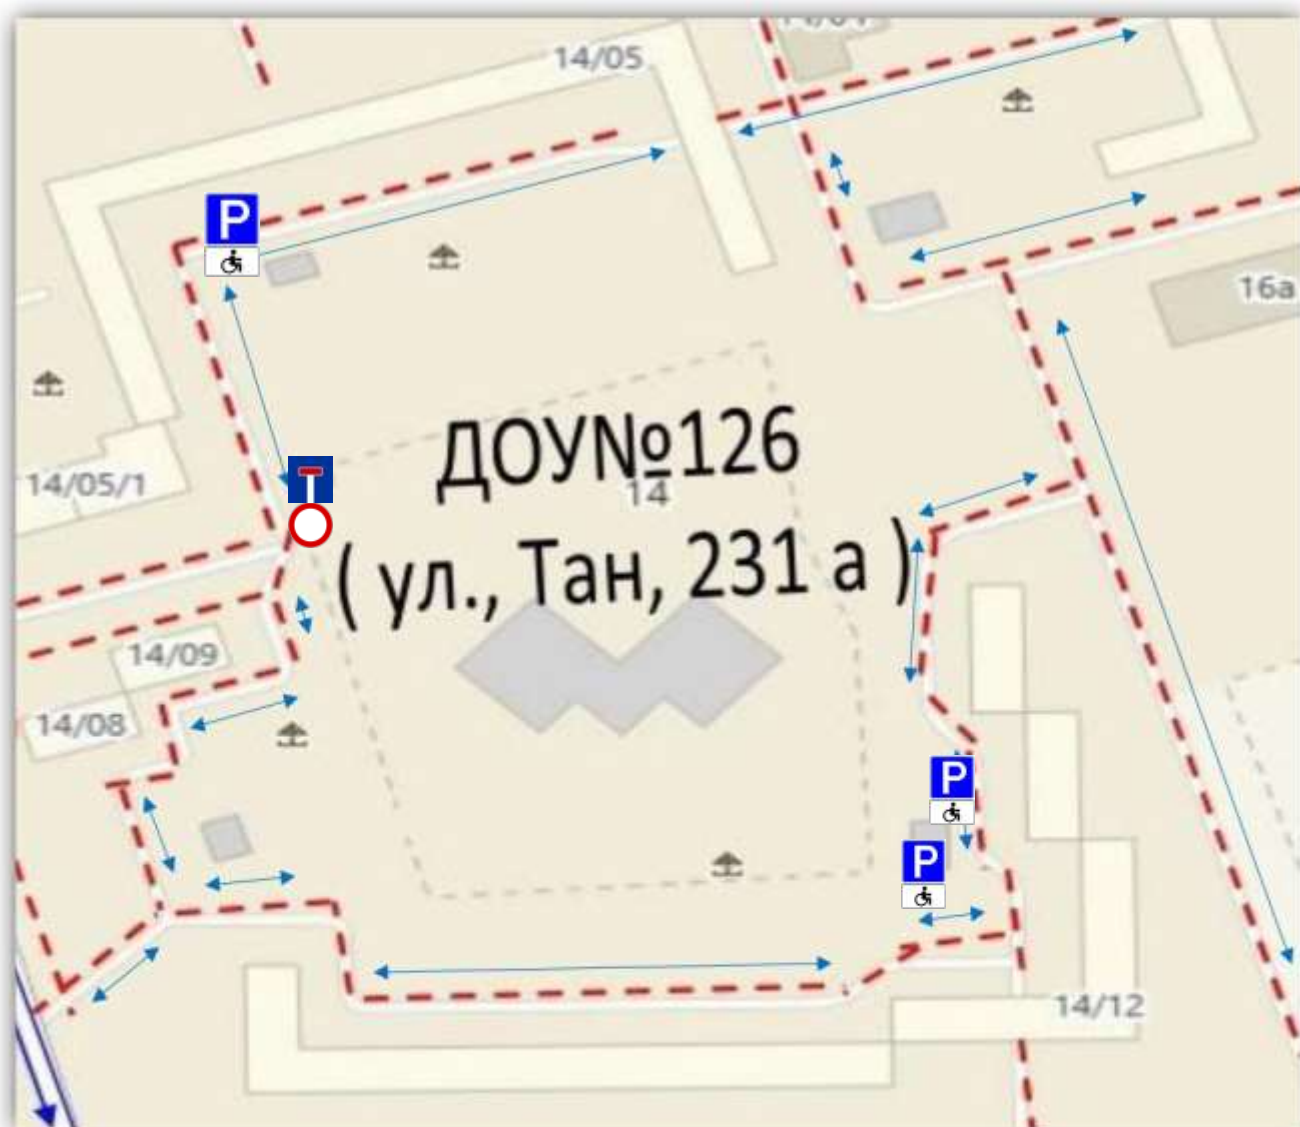

ПЛАН-СХЕМА БЕЗОПАСНОГО МАРШРУТА

МБДОУ «ДЕТСКИЙ САД №126 «БИСЕРИНКИ»

	Направление движения детей
	Ограждение детского сада
	Направление движения транспортных средств